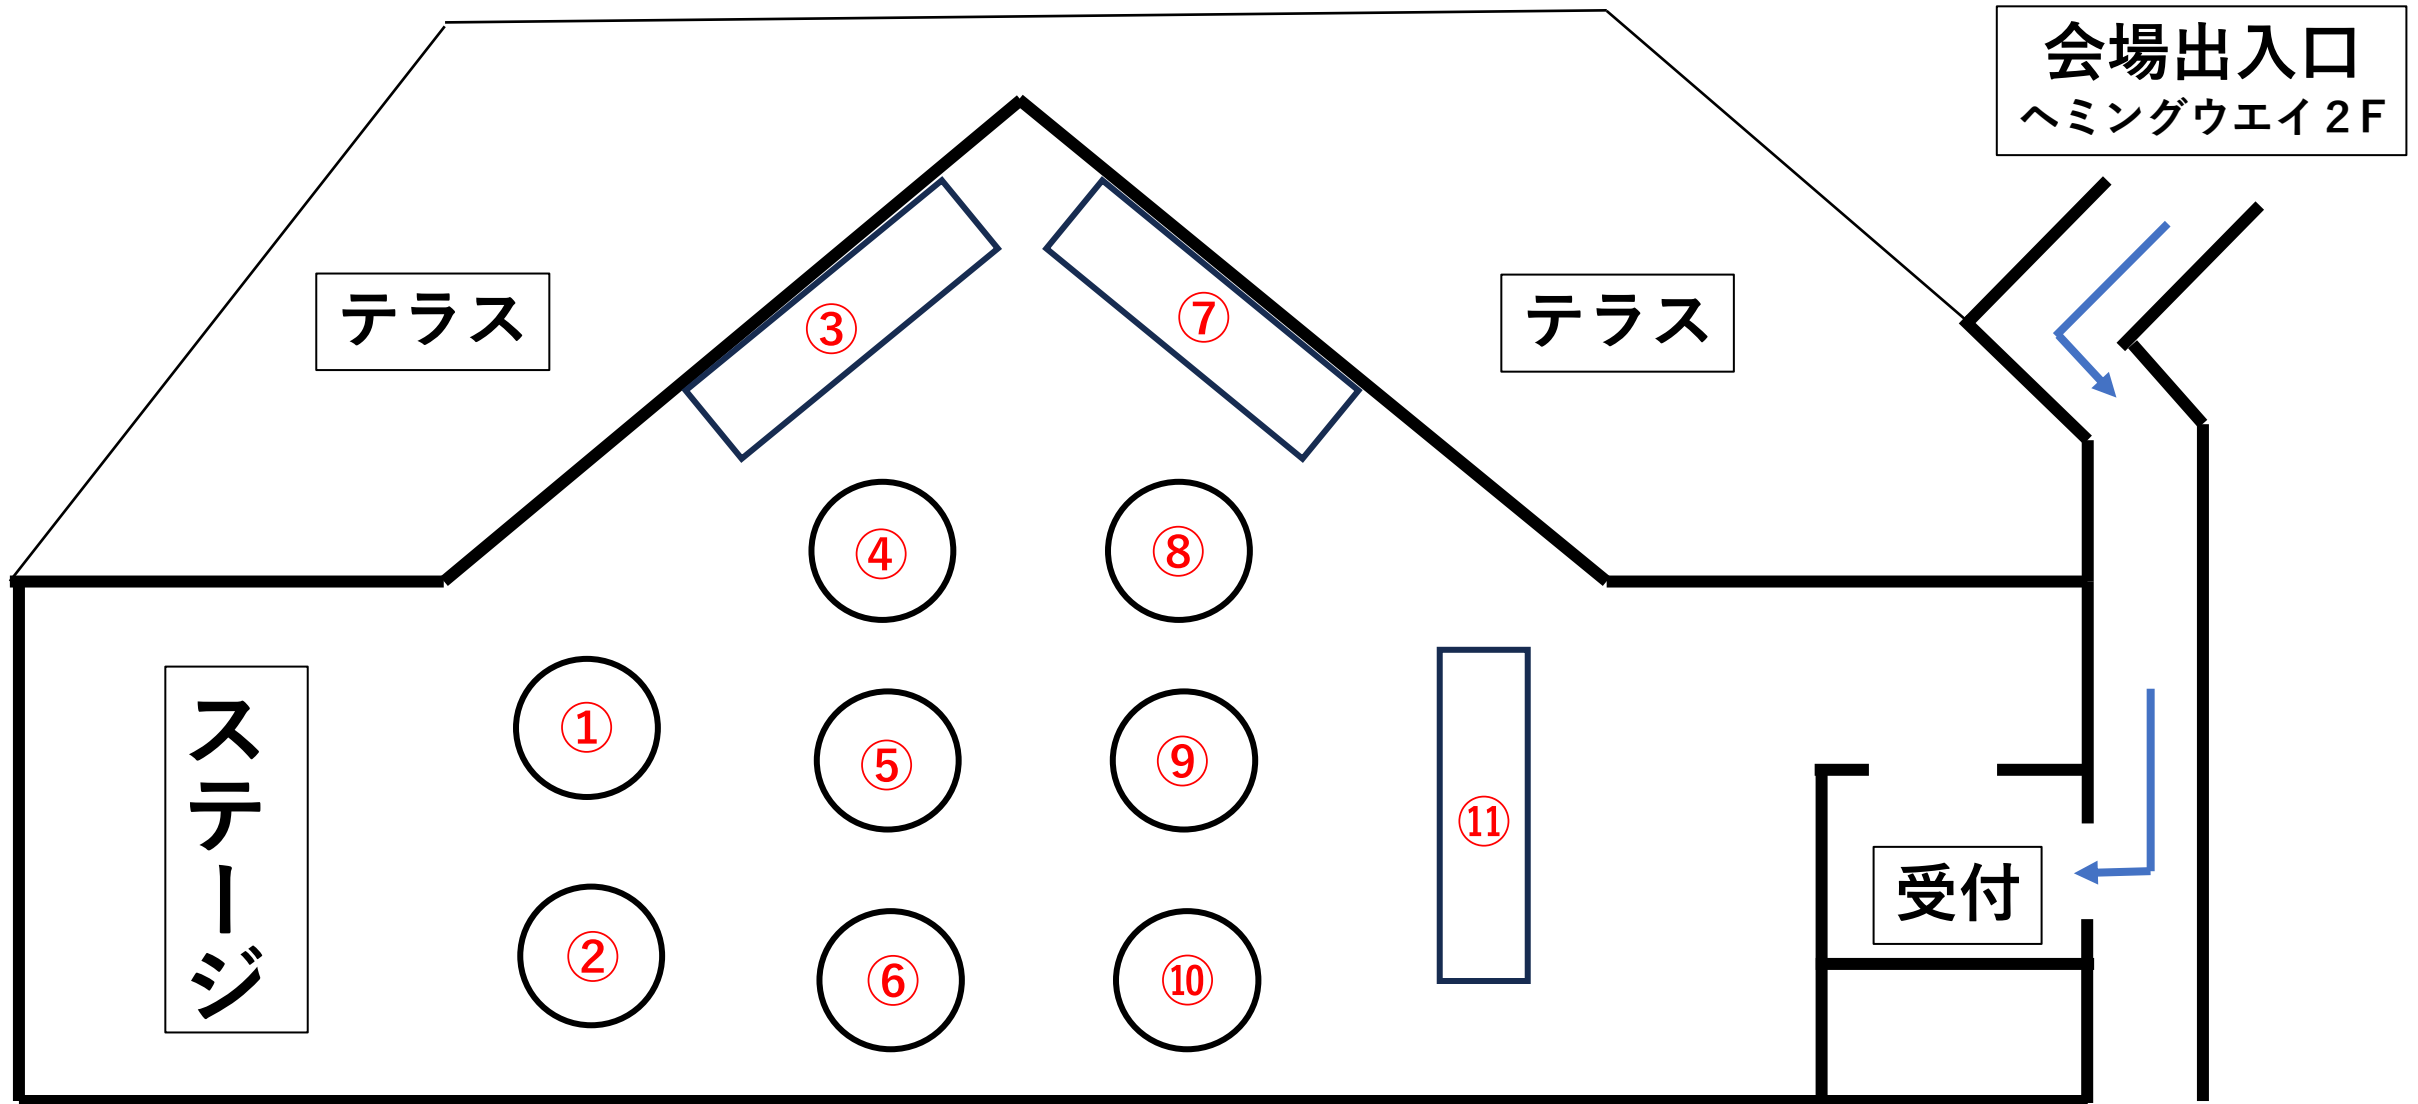

第30回天神祭り奉納ヨットレース テーブル表

第30回天神祭り奉納ヨットレース テーブル表

テーブル番号	艇名	
①	サンラック	
②	AIR PEAK	
③	Parantica	陶朱
④	Air Supply	
⑤	クレイジーナナ	アリシアン
⑥	Kaula	
⑦	コリント	カリプソ
⑧	Amalfi	
⑨	ごんべ	Partenos
⑩	Constanze	
⑪	Bartolome	Early Bird